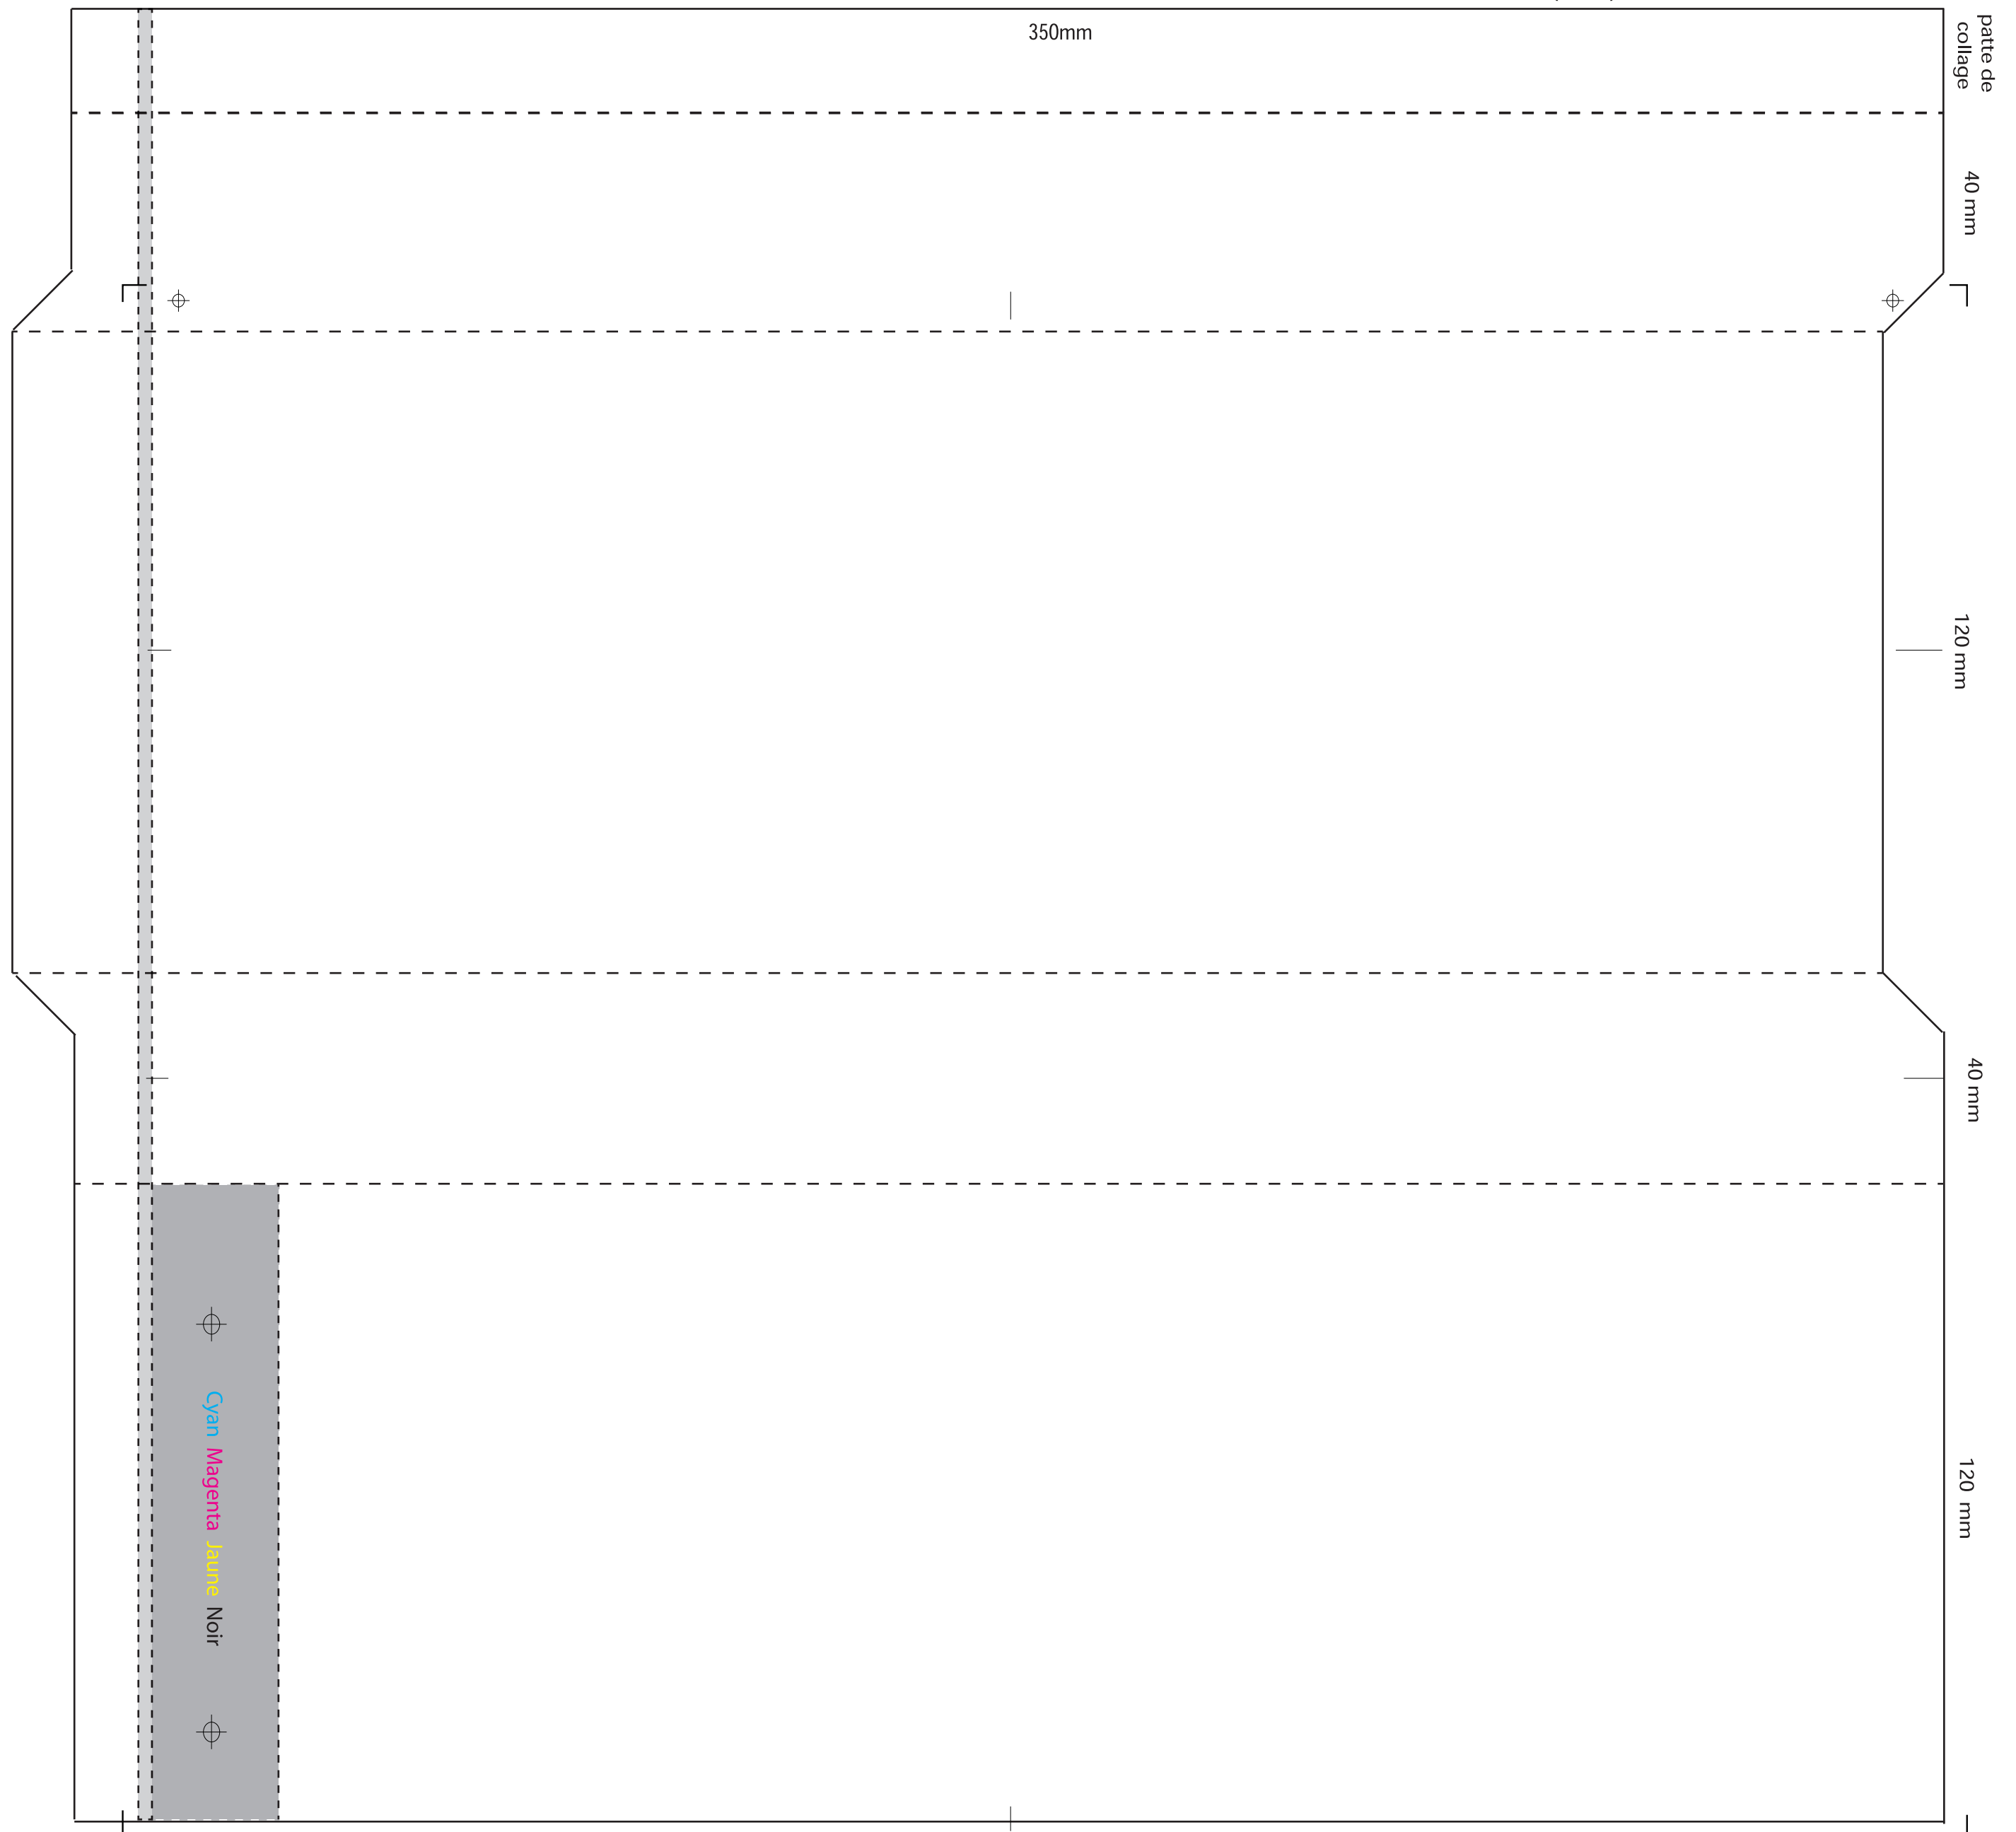

FORMAT (mm) : 120 x 40 x 350

FORMAT (mm) 120 x 40 x 340

Attention, les couleurs employées lors de l'impression seront différentes des couleurs visibles sur ce support. L'impression étant flexographique, de micro décalages peuvent être visibles lors de l'impression finale.

PAPIER Kraft Blanc

Les coloris demandés en Pantone C ne peuvent être garantis car nous utilisons exclusivement des encres en Pantone U.

NOTA :

COULEURS NON CONTRACTUELLES
Les couleurs de cette épreuve ne sont pas celles qui seront utilisées pour l'impression.