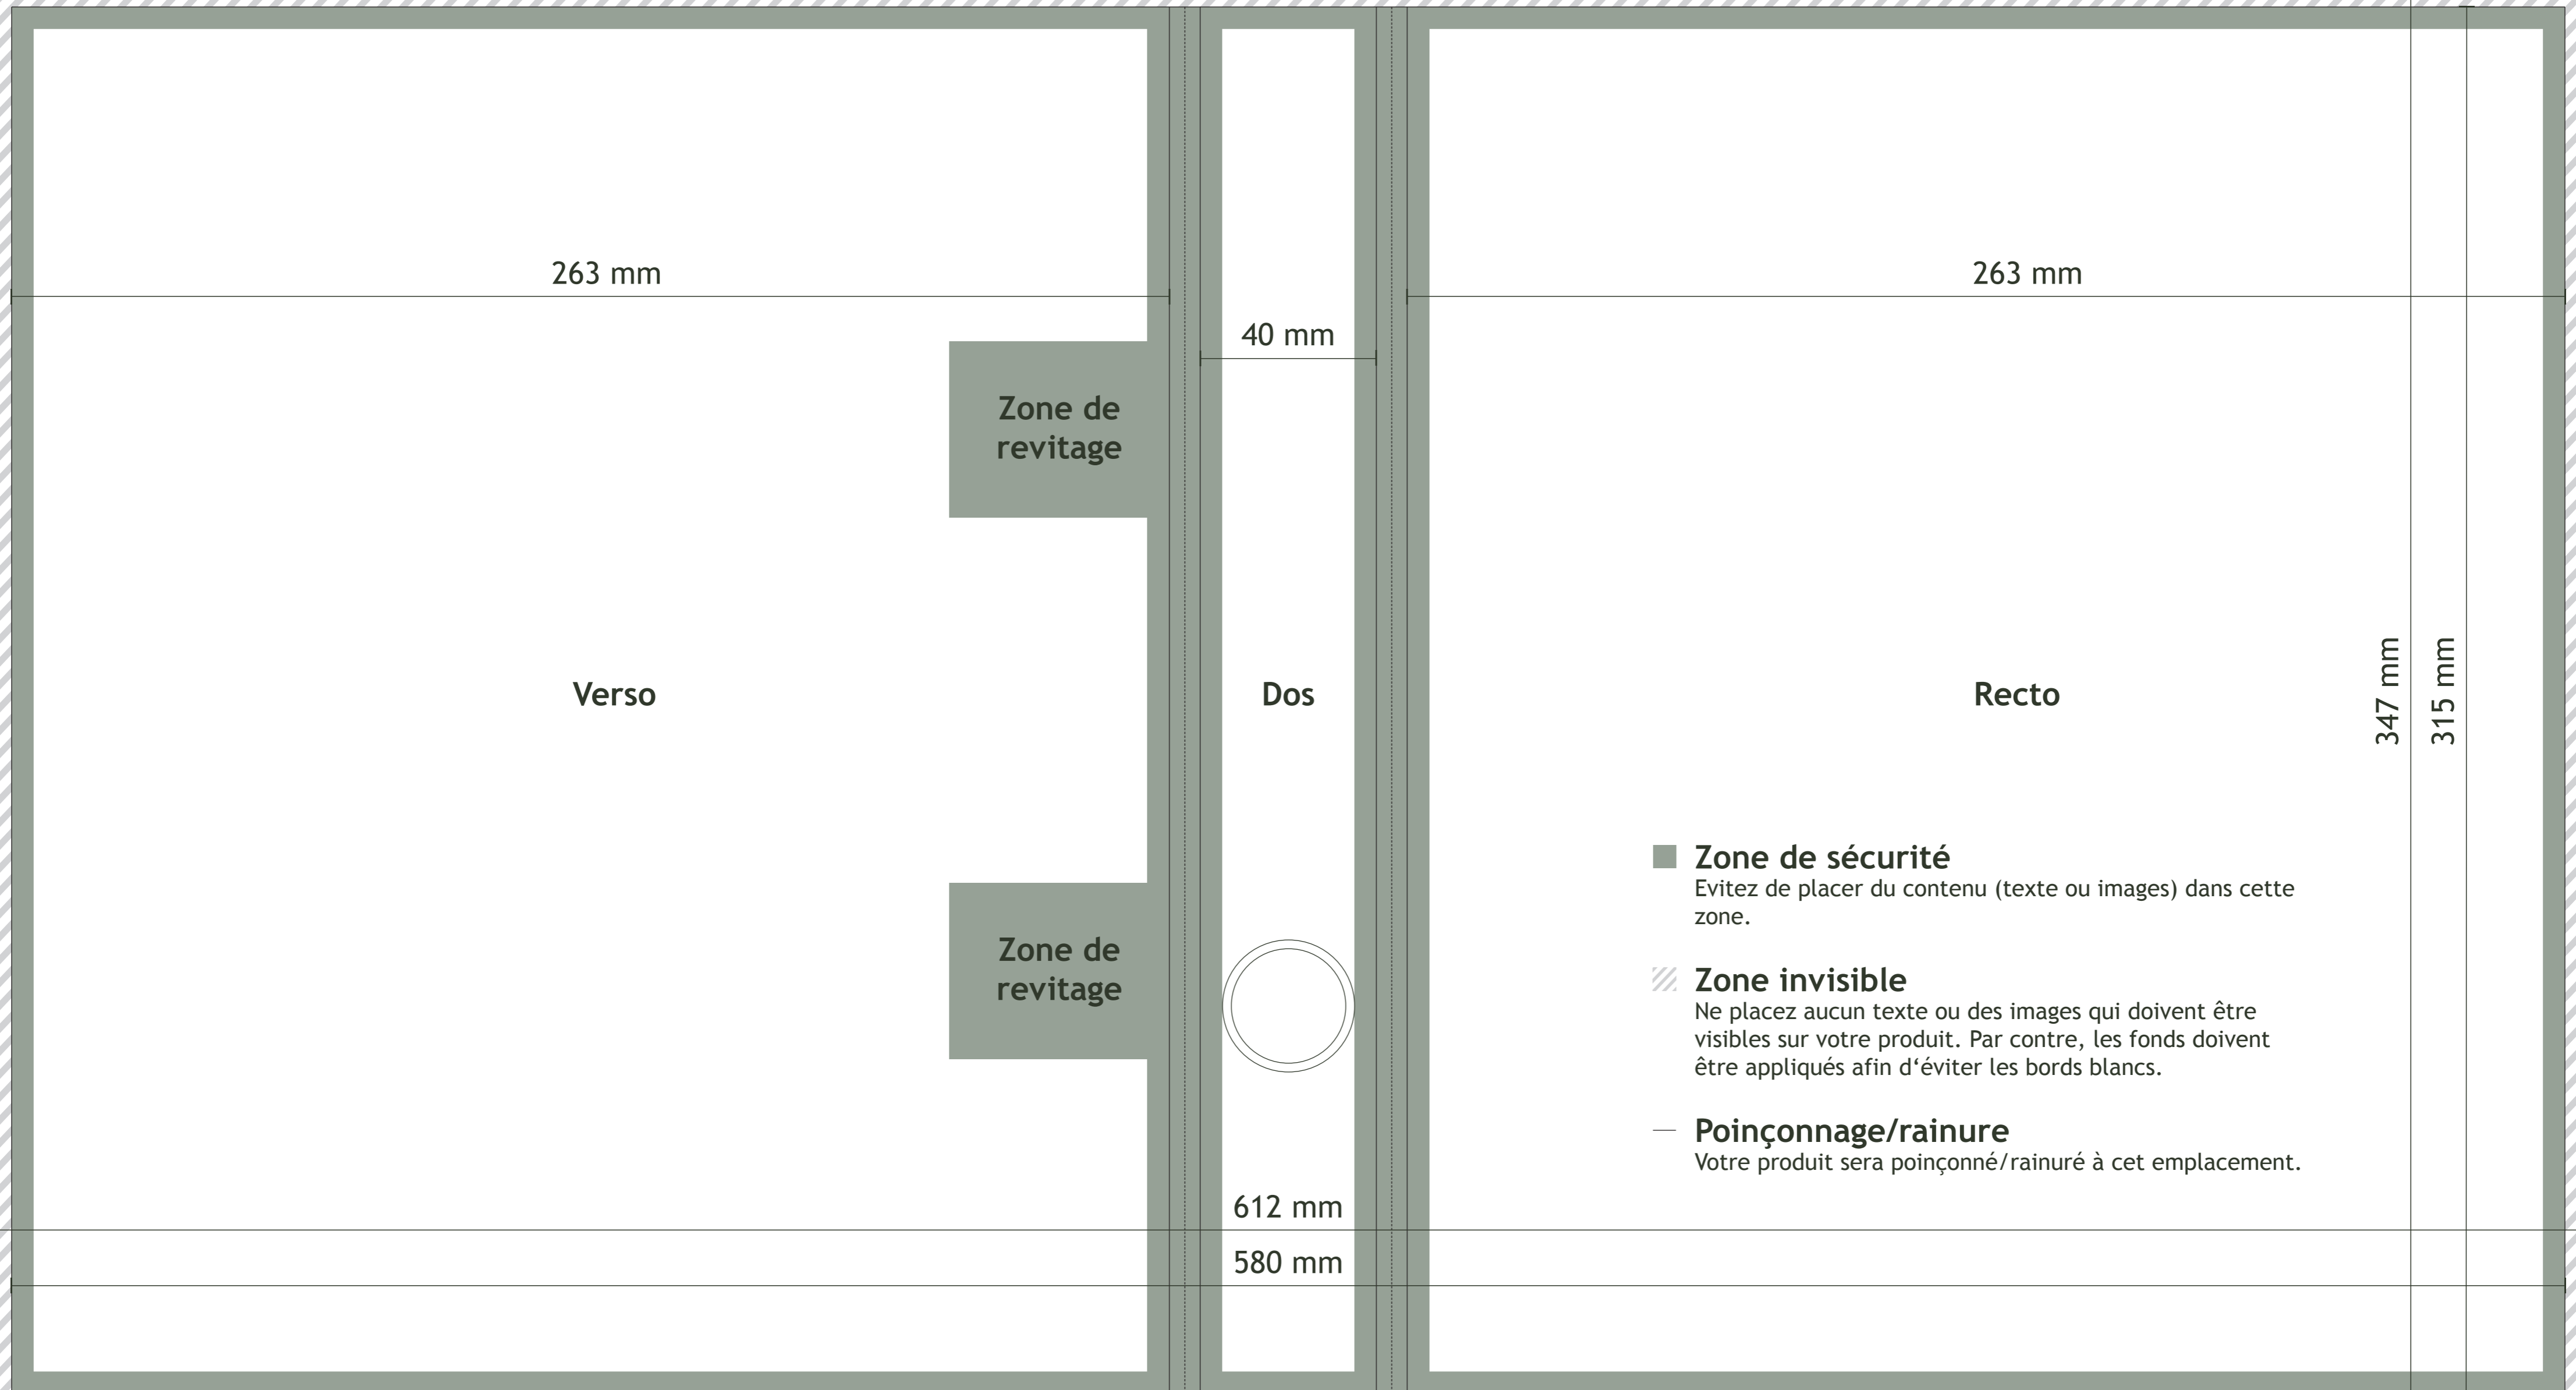

16 mm d'empilage pour le bord périphérique

263 mm

263 mm

40 mm

Zone de  
revitage

Verso

Dos

Recto

347 mm

315 mm

Zone de  
revitage

■ **Zone de sécurité**

Évitez de placer du contenu (texte ou images) dans cette zone.

▨ **Zone invisible**

Ne placez aucun texte ou des images qui doivent être visibles sur votre produit. Par contre, les fonds doivent être appliqués afin d'éviter les bords blancs.

— **Poinçonnage/rainure**

Votre produit sera poinçonné/rainuré à cet emplacement.

612 mm

580 mm